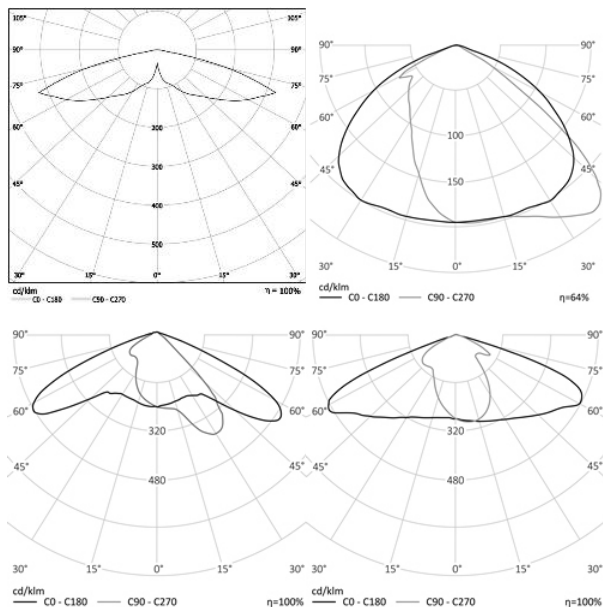

35 Вт  
140-265 В

4375 Лм  
125 Лм/Вт

ЗАМЕНЯЕТ

НАЗНАЧЕНИЕ

5,9 кг

∅352, высота 550

Энергоэффективность	125 Лм/Вт
Степень защиты	IP65
Цветовая температура	3000K
Коэффициент мощности	0,95
Материал оптики	боросиликатное стекло
Материал корпуса	литой алюминий, сталь
Коэффициент пульсаций	<1%
Индекс цветопередачи	80
сг1	