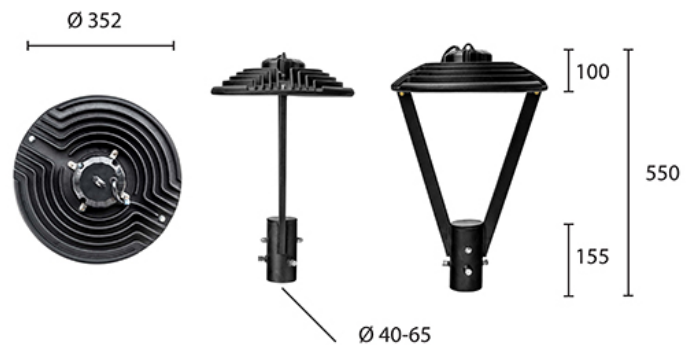

REV·LIGHT®

Производство светодиодных светильников и систем освещения.

www.revolight.ru
sales@revolight.ru

8 (800) 707 - 1607
+7 (495) 657-8675